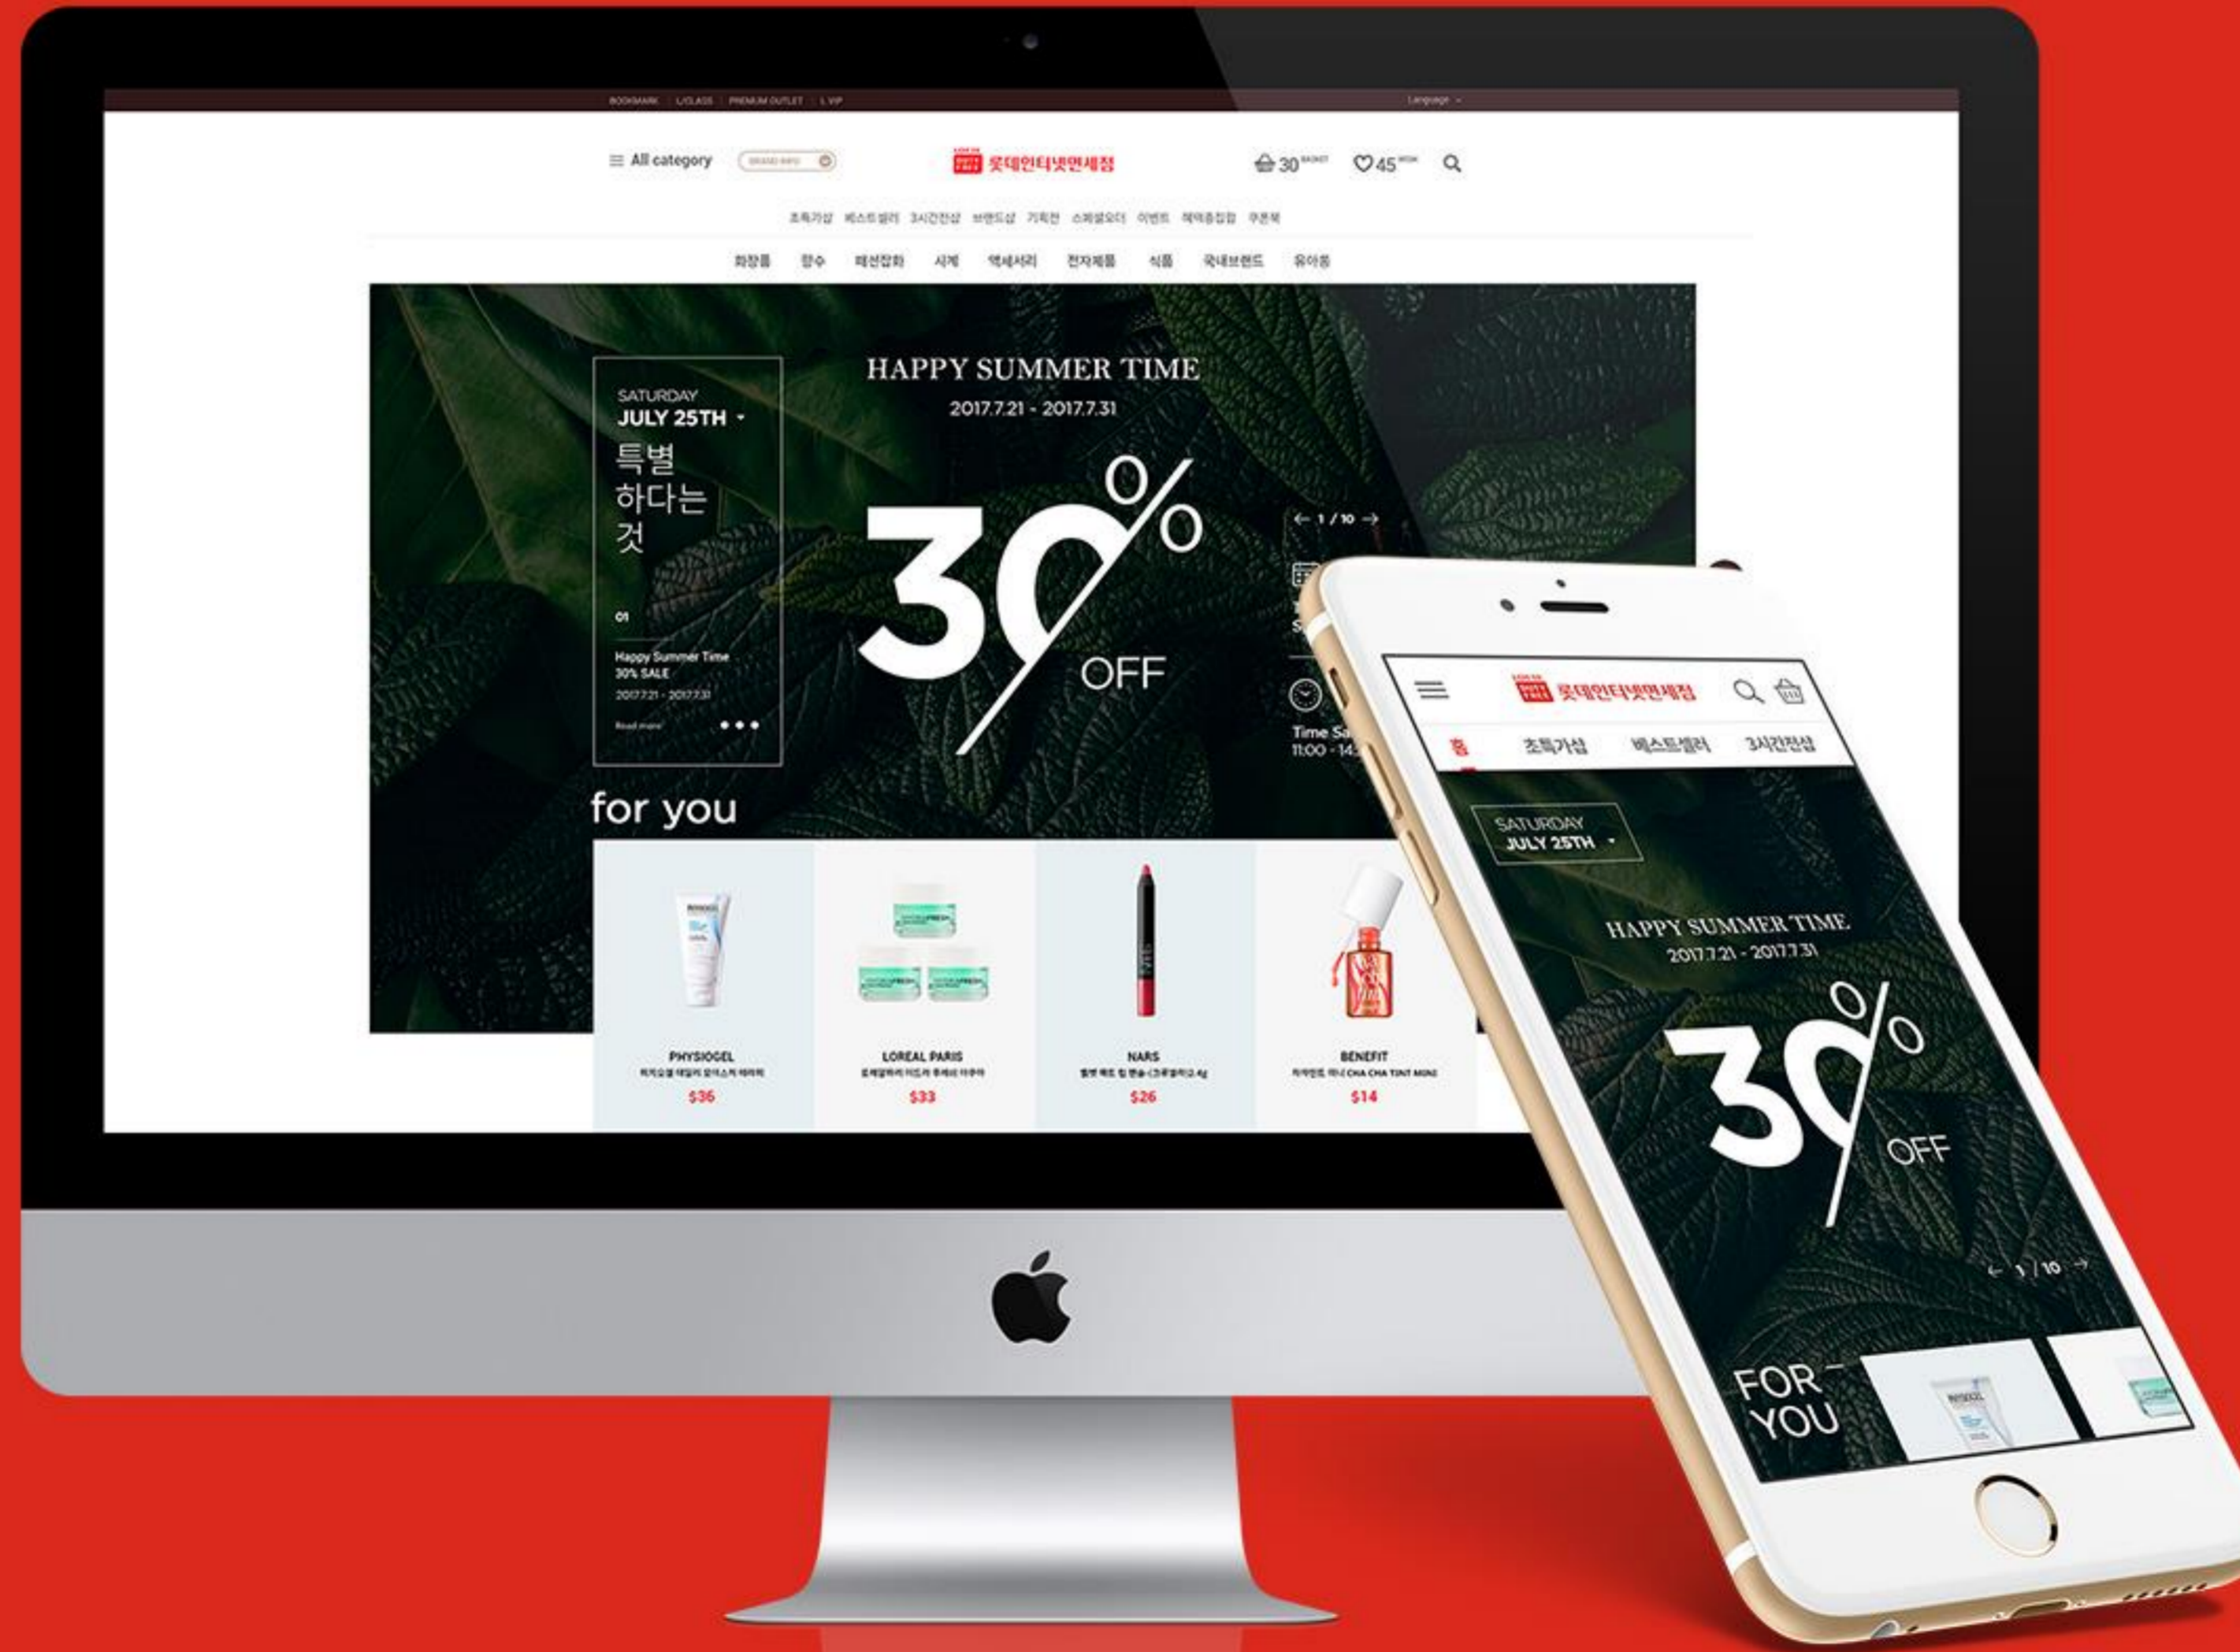

Brand Experience Strategy / Design

면세업계의 Leading Company로써 오랜 역사를 자랑하는 롯데면세점의 브랜드 아이덴티티를 일관되고 효과적으로 표현하기 위하여, 디자인 에센스를 통해 록앤필에 대한 가이드를 정의하였습니다.

디자인 에센스 - 서체, 컬러, 그래픽 모티프, 사진 등

콘텐츠 구성은 기존 사이트와 동일한 안으로 가치를 제공받는 공간이라는 점에서 전체적인 록앤필을 모던하고 고급스럽게 적용했습니다.

상단 GNB 부분과 우측 QUICK은 쉽고 직관적으로 정리하였습니다.

가격정보에 사용되는 폰트와, 콘텐츠 폰트의 구분을 주어 사용자 가독성을 고려하였습니다.

로고에 사용된 RED 계열을 포인트 컬러로 중요한 정보에 적용하였습니다.

All category

롯데인터넷쇼핑

30 45

SATURDAY
JULY 25TH -
특별
하다는
것

MEGA
SUMMER