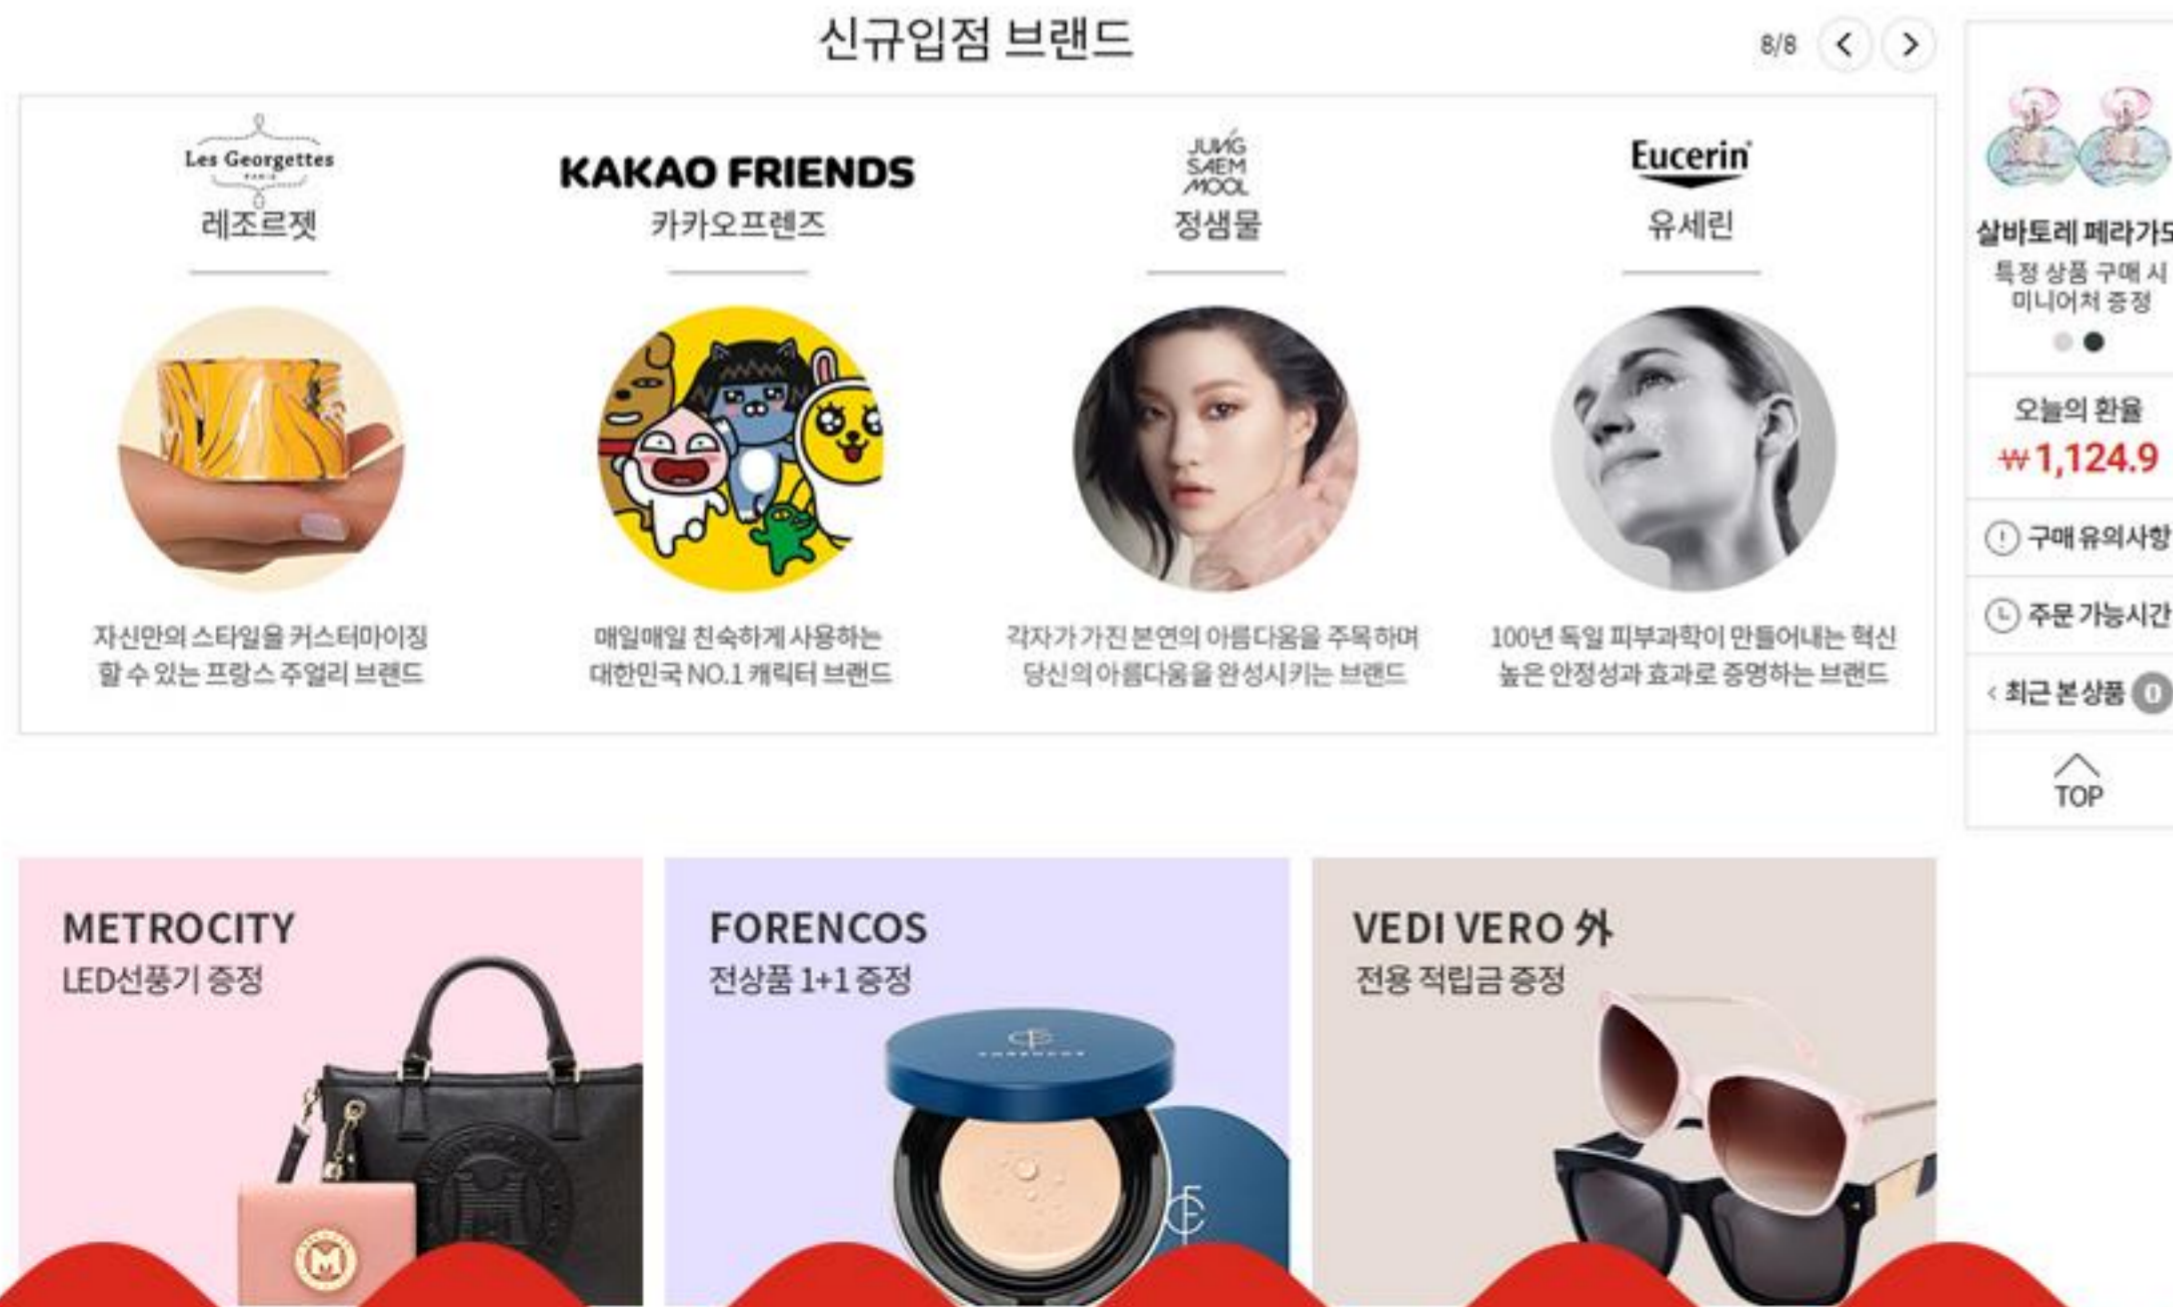

Design

기존안

신규입점브랜드 / 배너

제안안

BRAND NEW STORE / BANNER

신규 입점 브랜드와 배너 부분을 한꺼번에 구성된 섹션입니다.
모던하고 깔끔하게 디자인되었습니다.
신규 입점 브랜드 로고를 오버하면 정보를 볼 수 있도록
구성되었습니다.

기존안

고객센터 / 하단