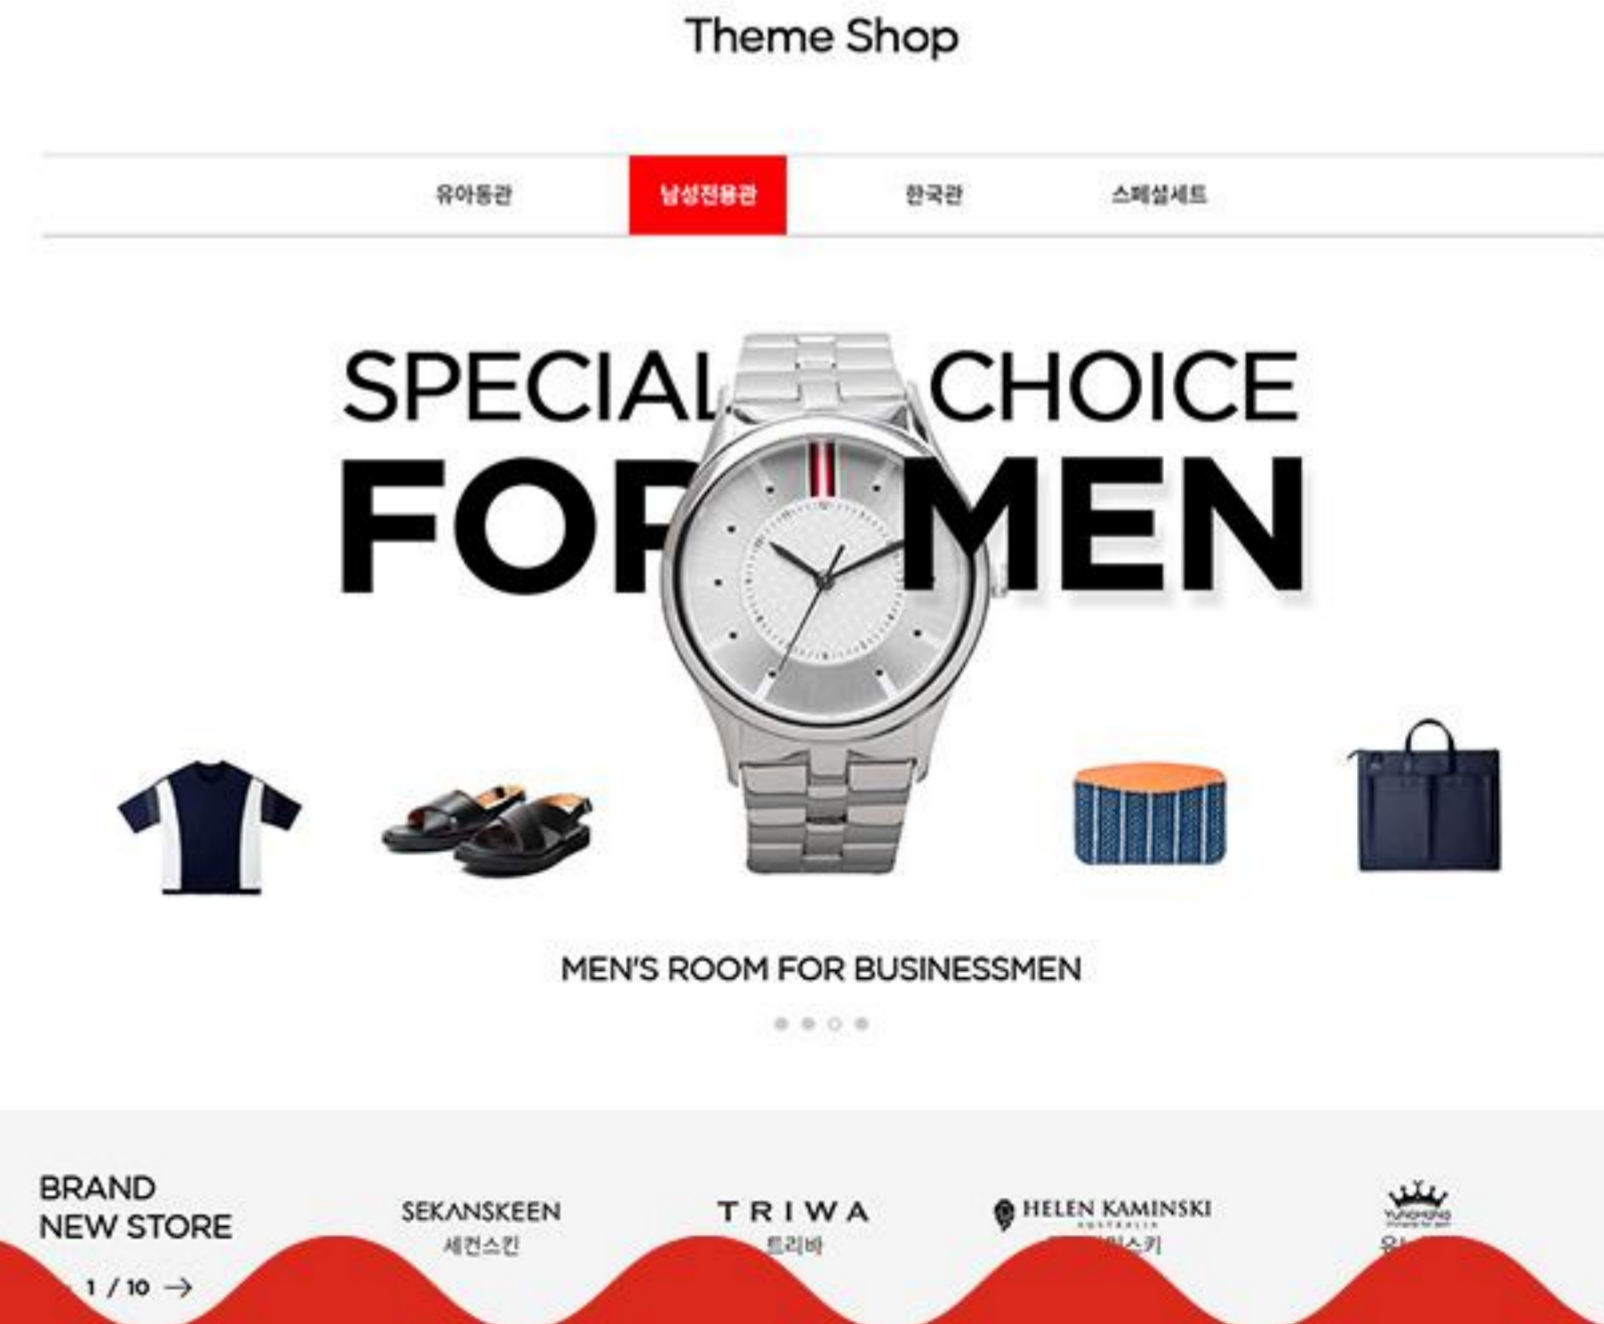

Design

기존안

신규입점브랜드 / 배너

제안안

BRAND NEW STORE / BANNER

신규 입점 브랜드와 배너 부분을 한꺼번에 구성된 섹션입니다.
모던하고 깔끔하게 디자인되었습니다.
신규 입점 브랜드 로고를 오버하면 정보를 볼 수 있도록
구성되었습니다.

기존안

고객센터 / 하단