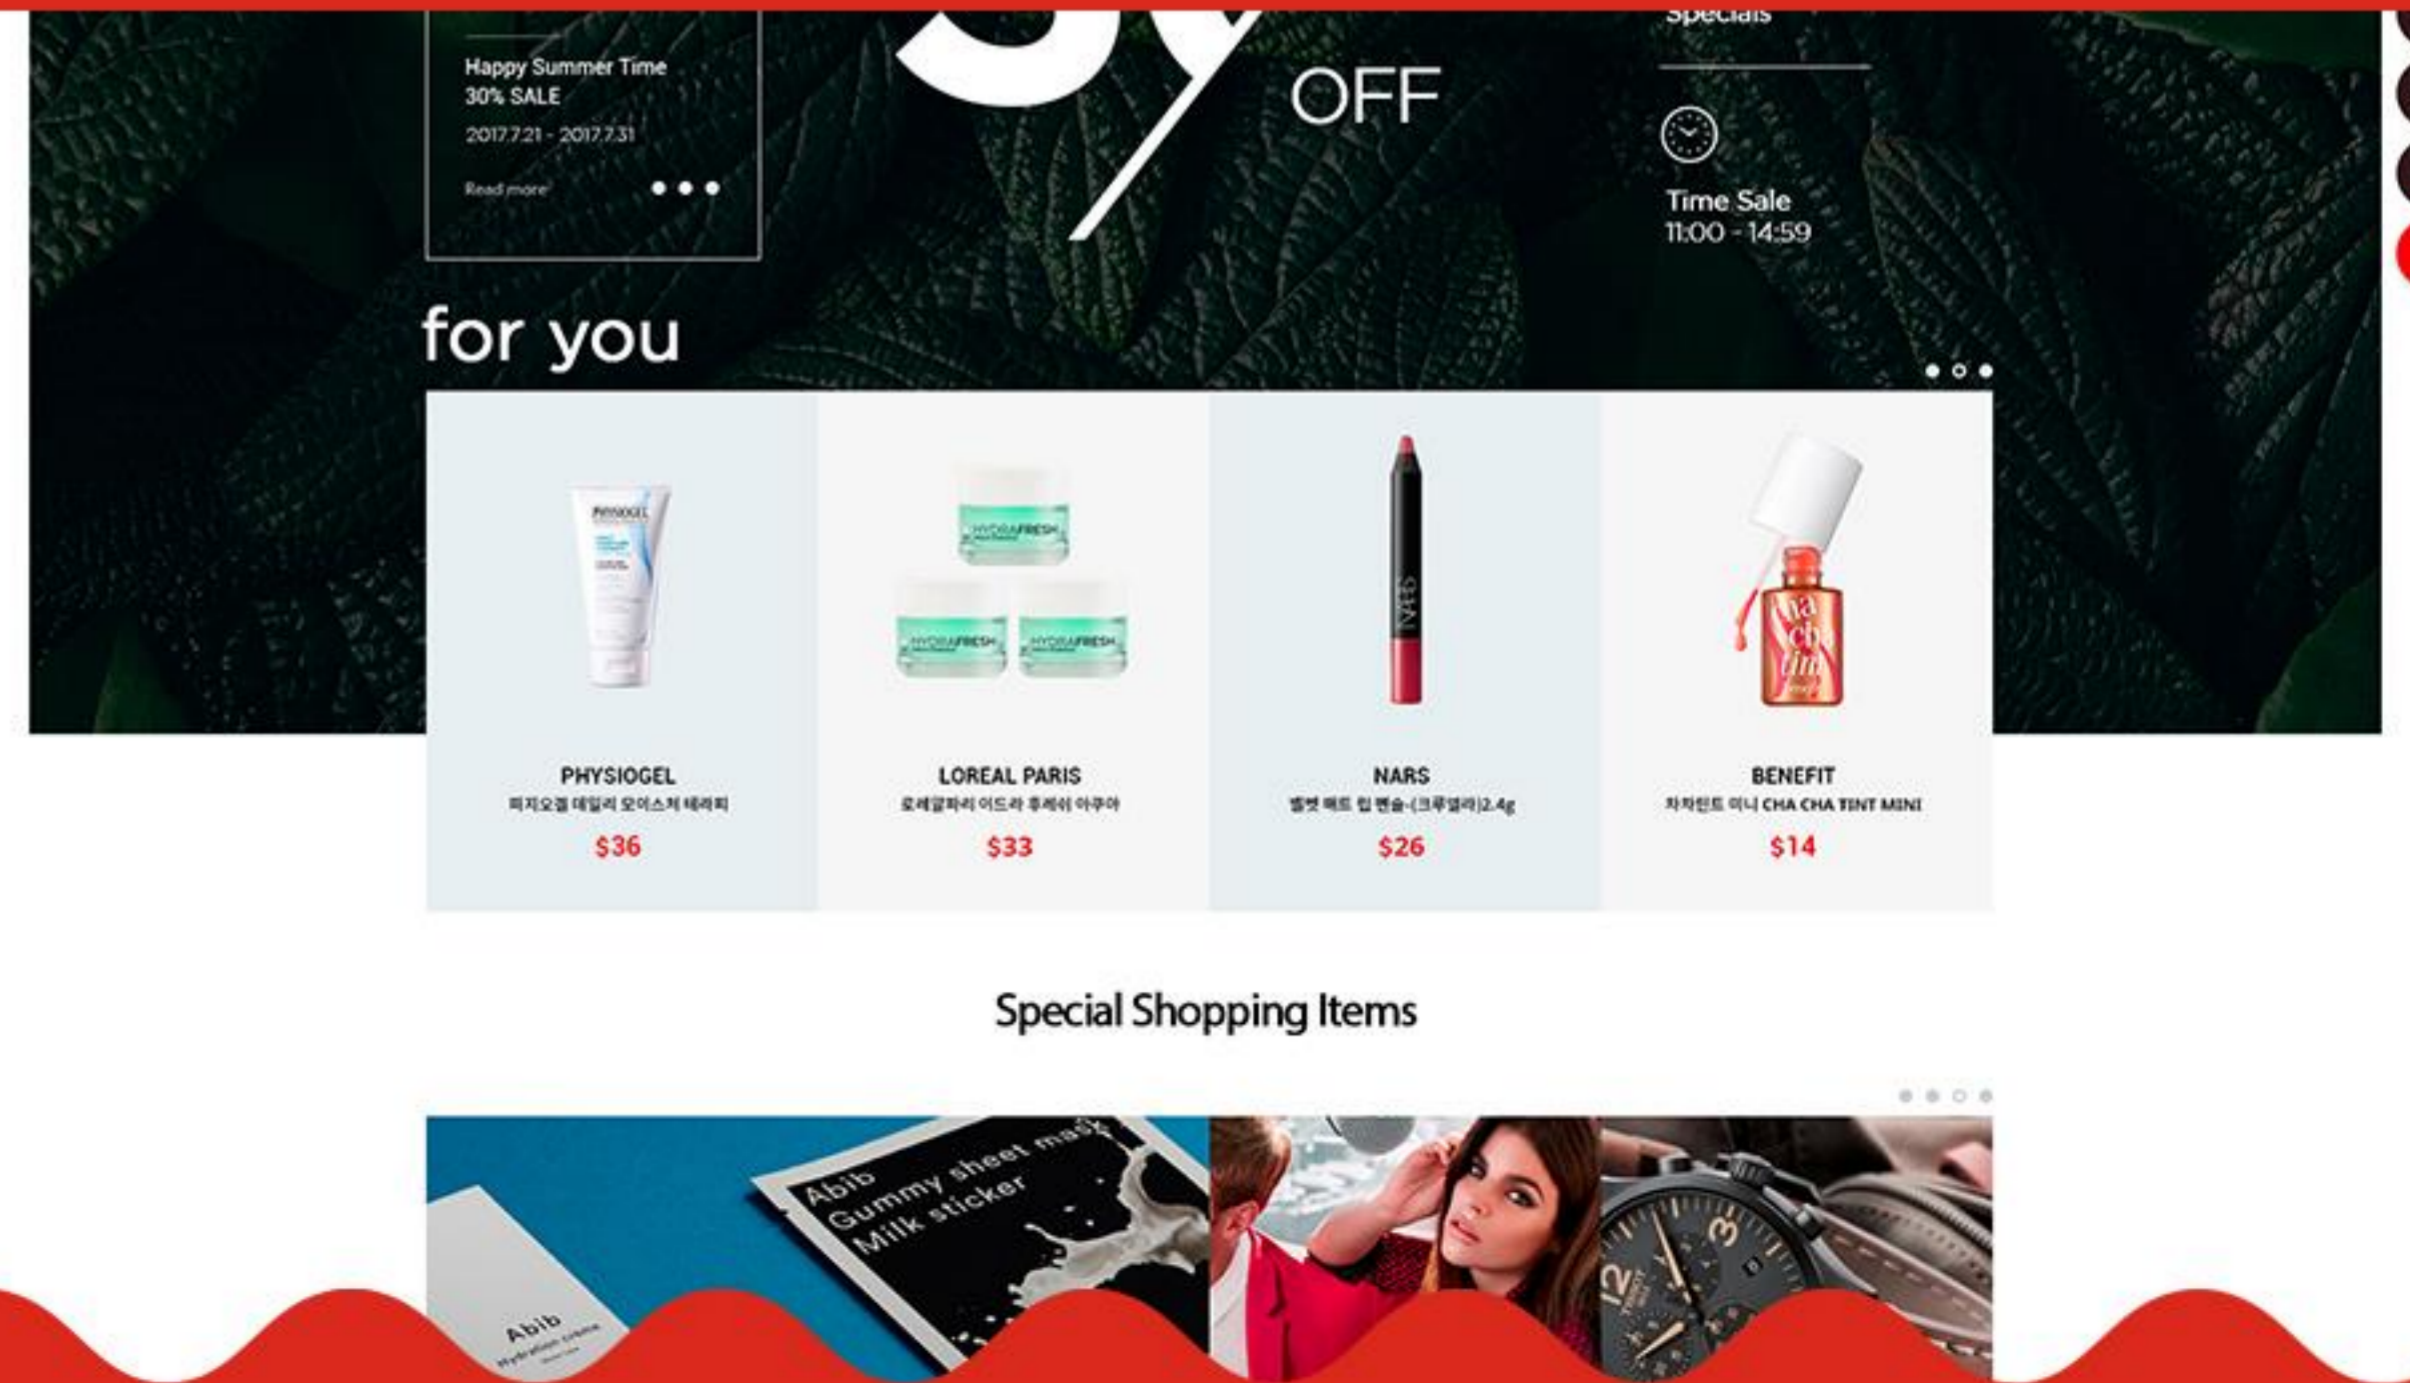

Design

기존안

고객님을 위한 맞춤 추천 상품

콘텐츠 구분을 위해 사용한 라인과 페이지징 아이콘들이
상품의 가치를 전달하기에는 트렌드에 뒤쳐진 느낌이 듭니다.

제안안

FOR YOU

상단 비주얼과 교차되는 콘텐츠로 라인보다는 면을 활용하여
제품에 집중할 수 있도록 구성되었습니다.
페이지징 디자인에 있어서도 웨입과 라인으로 적용해 트렌드하게 변경하였습니다.