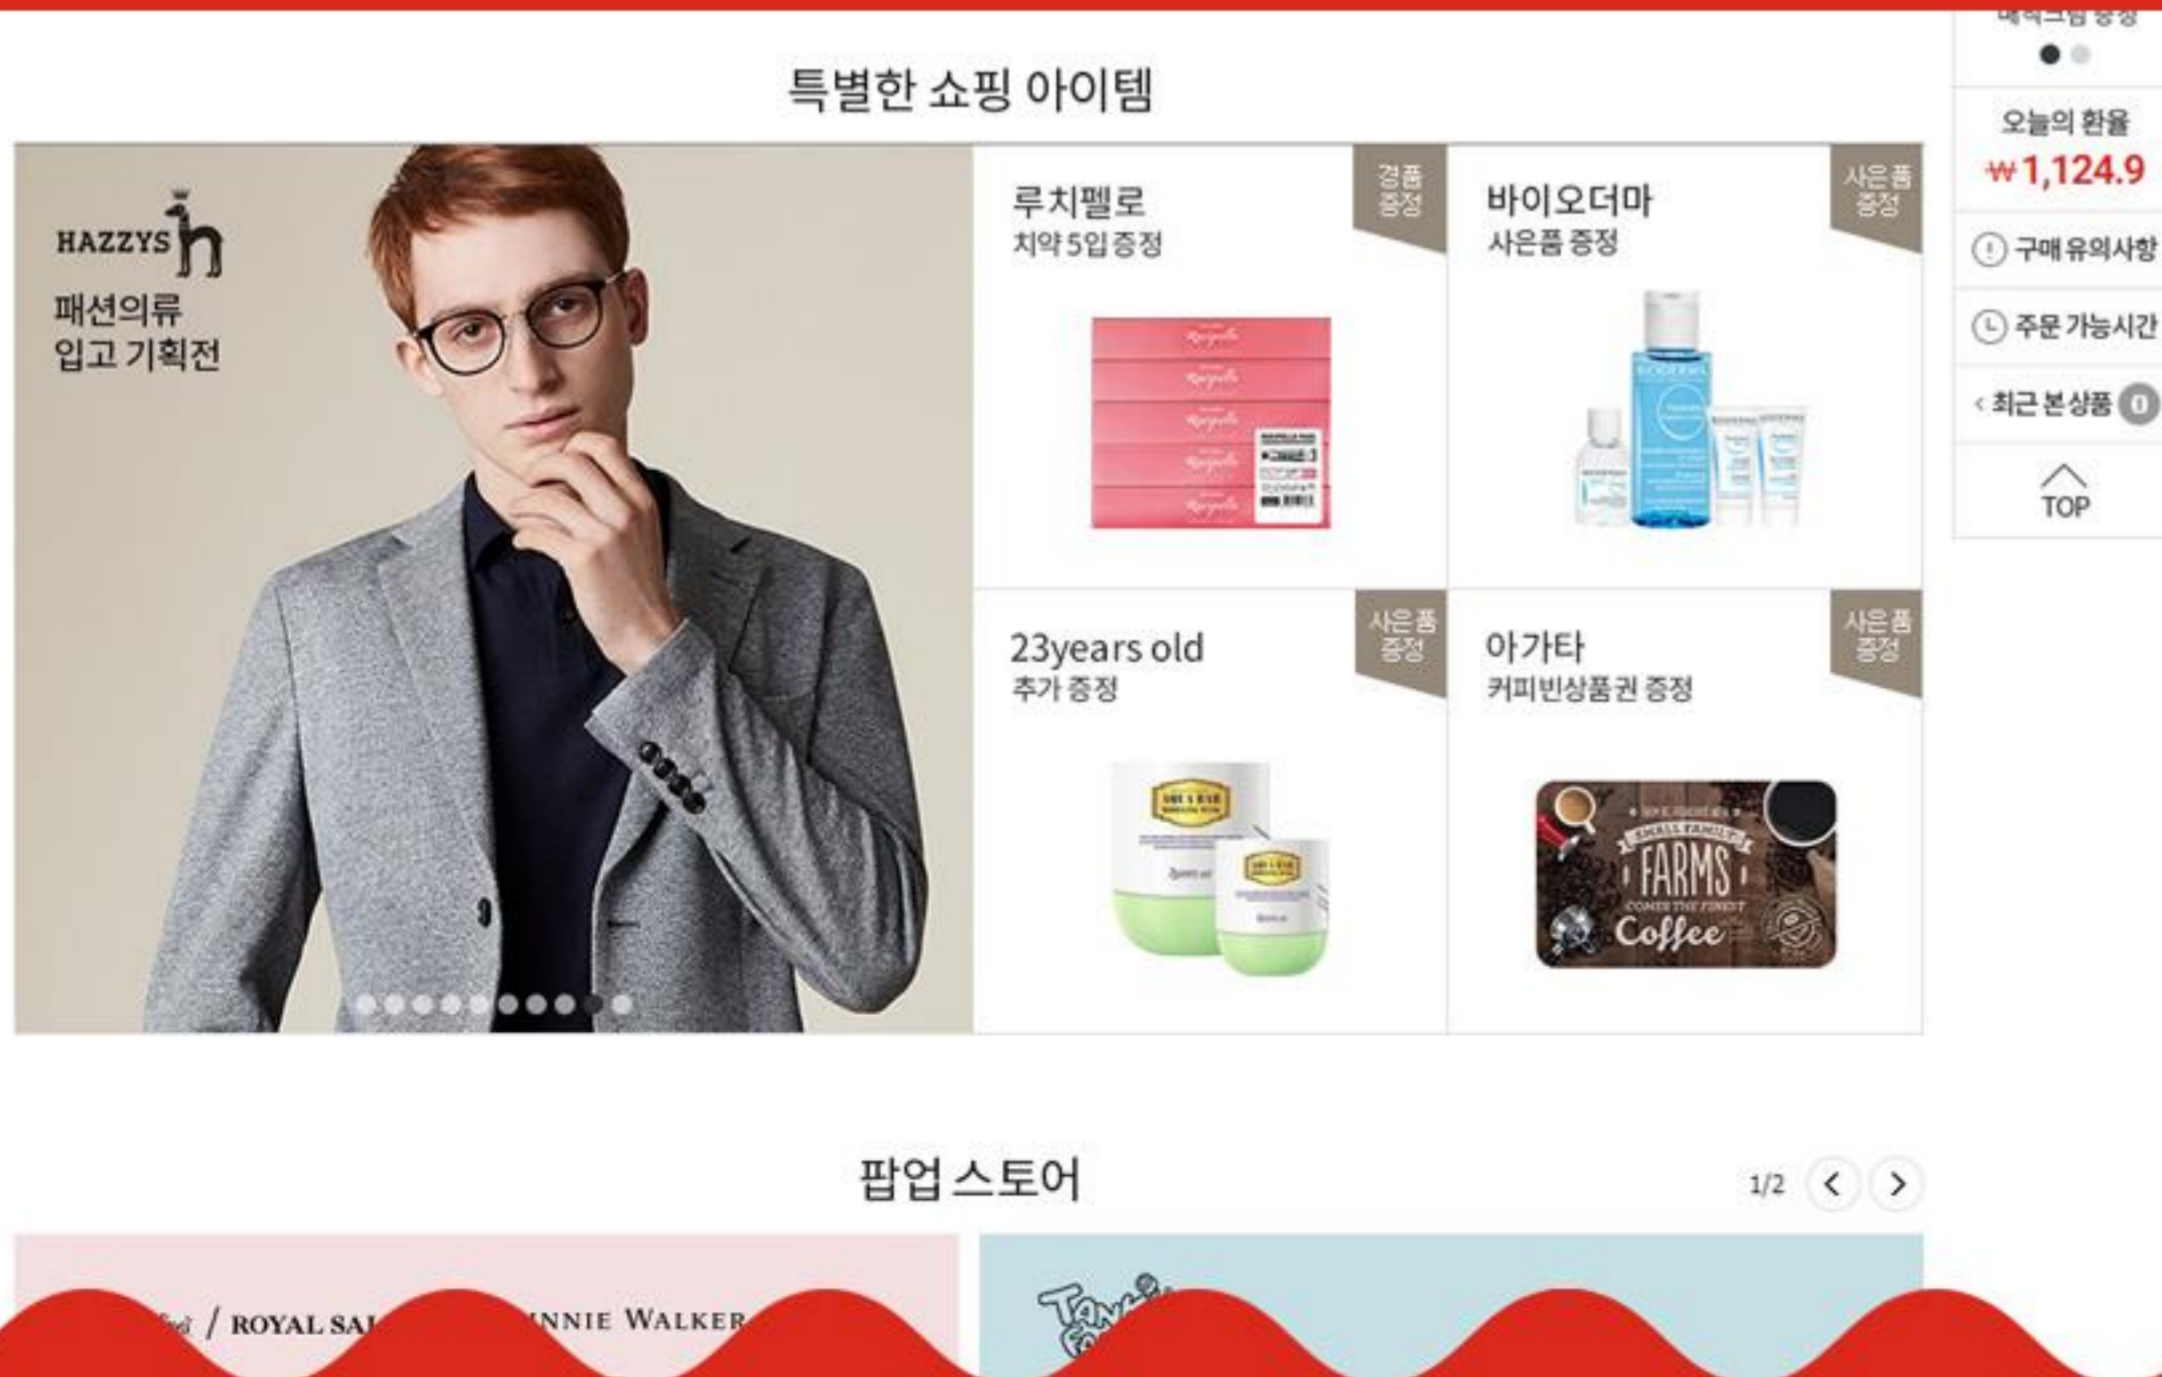

기존안

특별한 쇼핑 아이템

많은 배너들이 노출되지만 효과적인 구성과 디자인 에센스 가이드가 적용되지 않아 제품의 가치를 표현하기 어렵습니다.

제안안

Special Shopping Items

중요한 배너를 순서대로 적용, 비주얼화하고 쇼핑 아이템 구성을 다르게 적용하여 제품의 가치를 모던하고 고급스럽게 표현하였습니다.
포인트 컬러를 사용한 아이콘 활용으로 메시지를 명확하게 전달합니다.