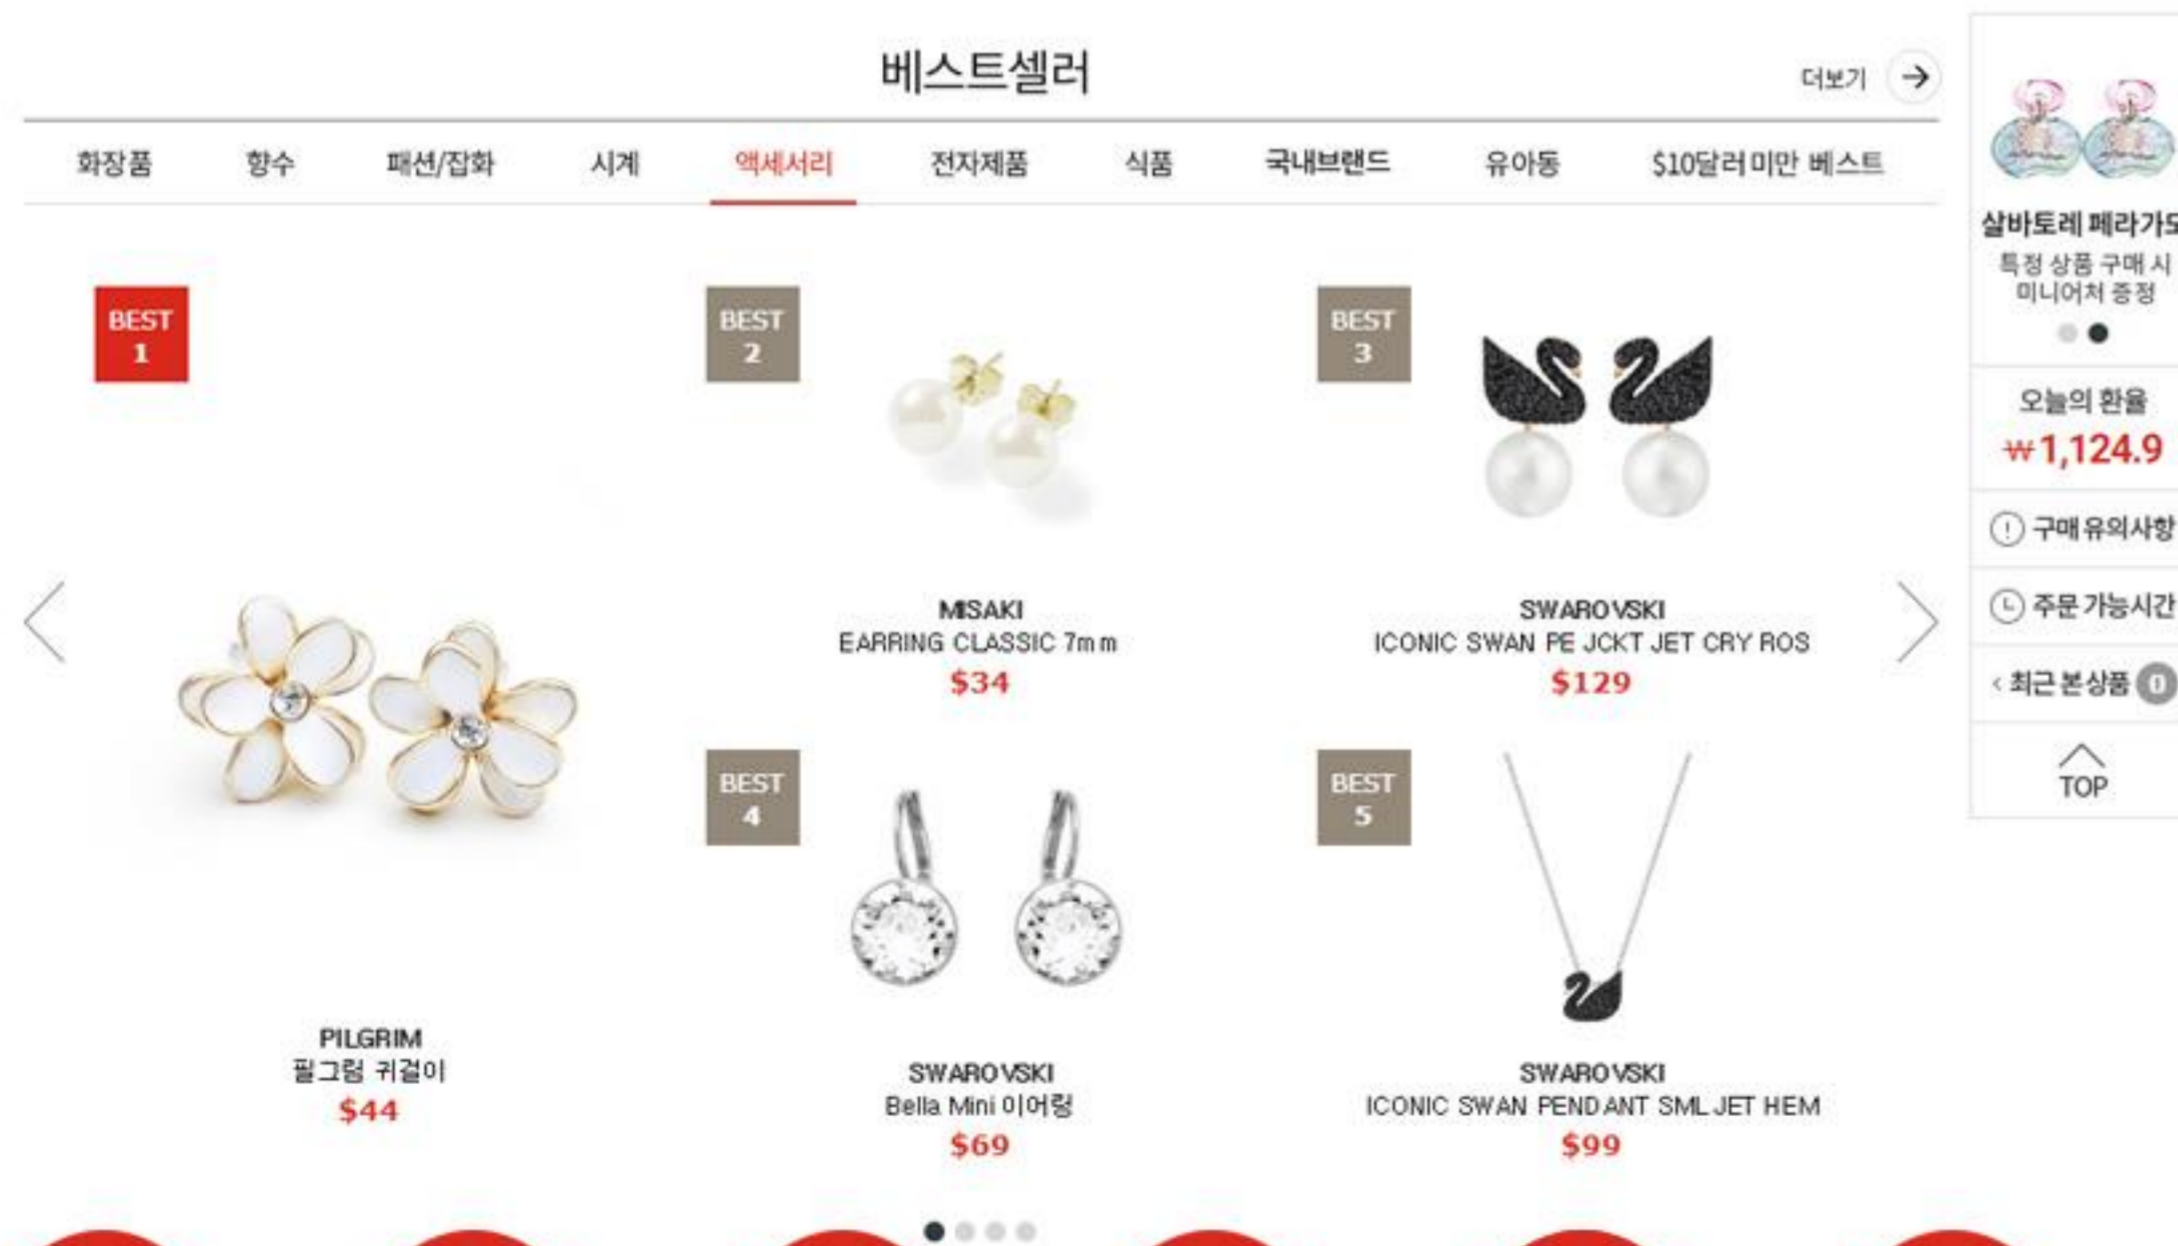

기존안

베스트셀러

제품만 보여주는 섹션으로 지루하게 느껴질 수 있습니다.

제안안

Best seller

타이포를 활용해 이미지화했습니다.

사용자에게 비주얼적으로 다른 콘텐츠 섹션을 제공하고자 했습니다.

기존안