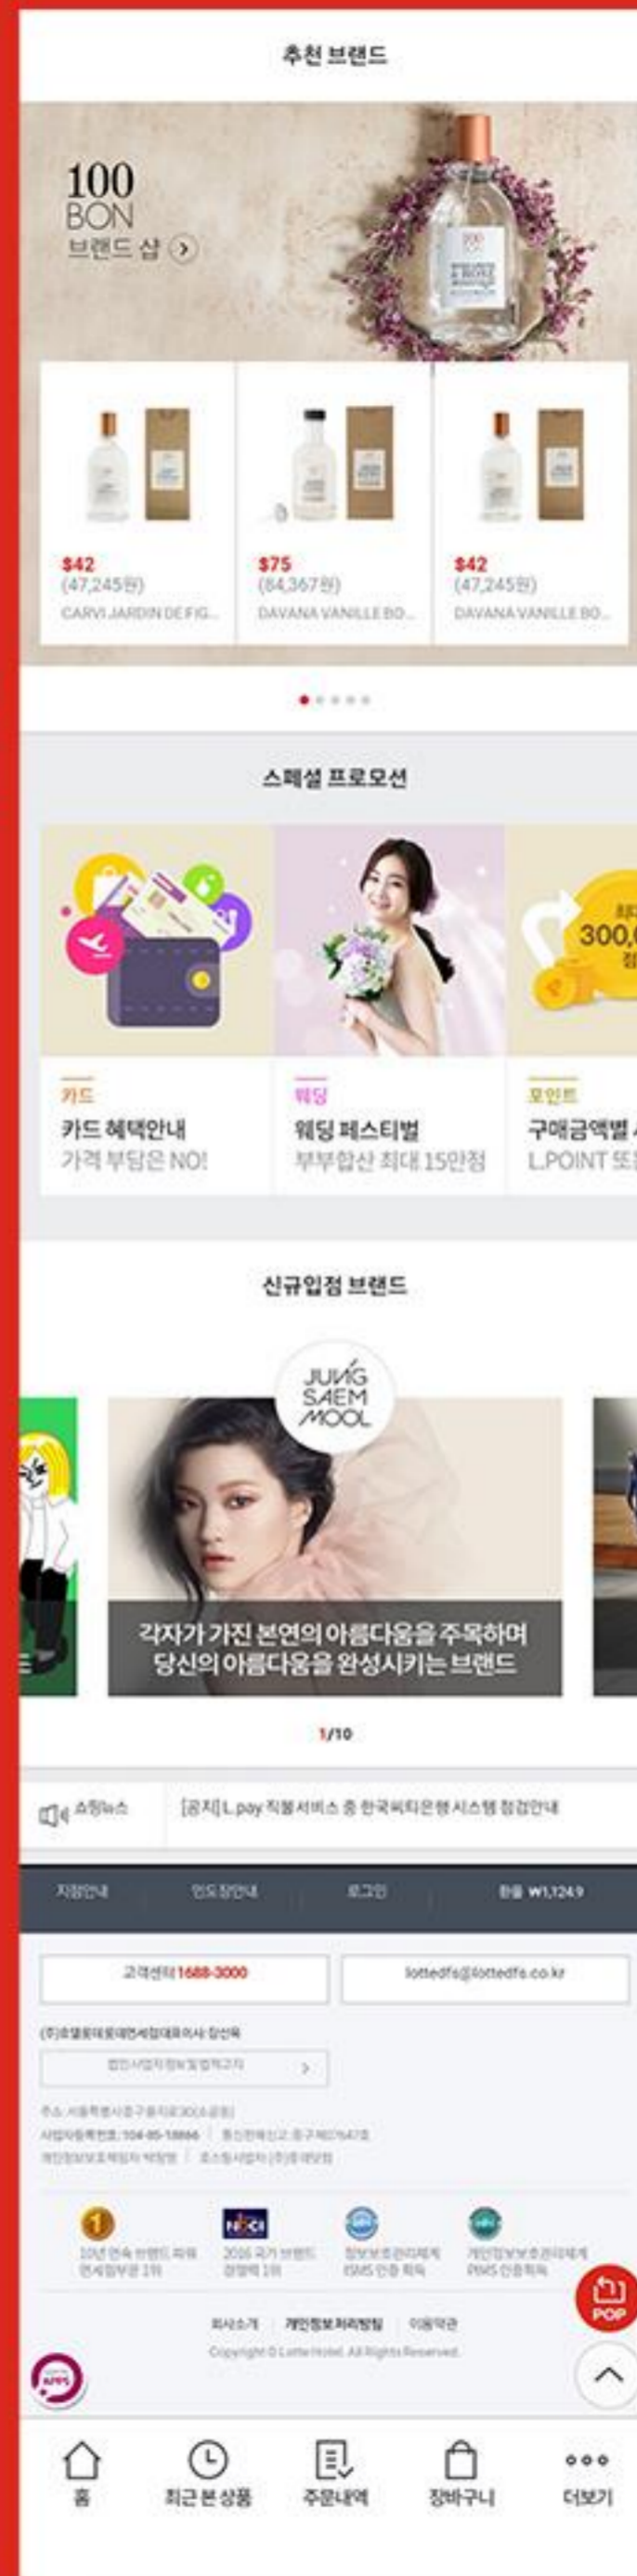

기존안

제안안

기존안

제안안

LOTTE LOTTE LOTTE 롯데인터넷면세점

홈 초특가샵 베스트셀러 3시간전삼

SATURDAY JULY 25TH

HAPPY SUMMER TIME 2017.7.21 - 2017.7.31