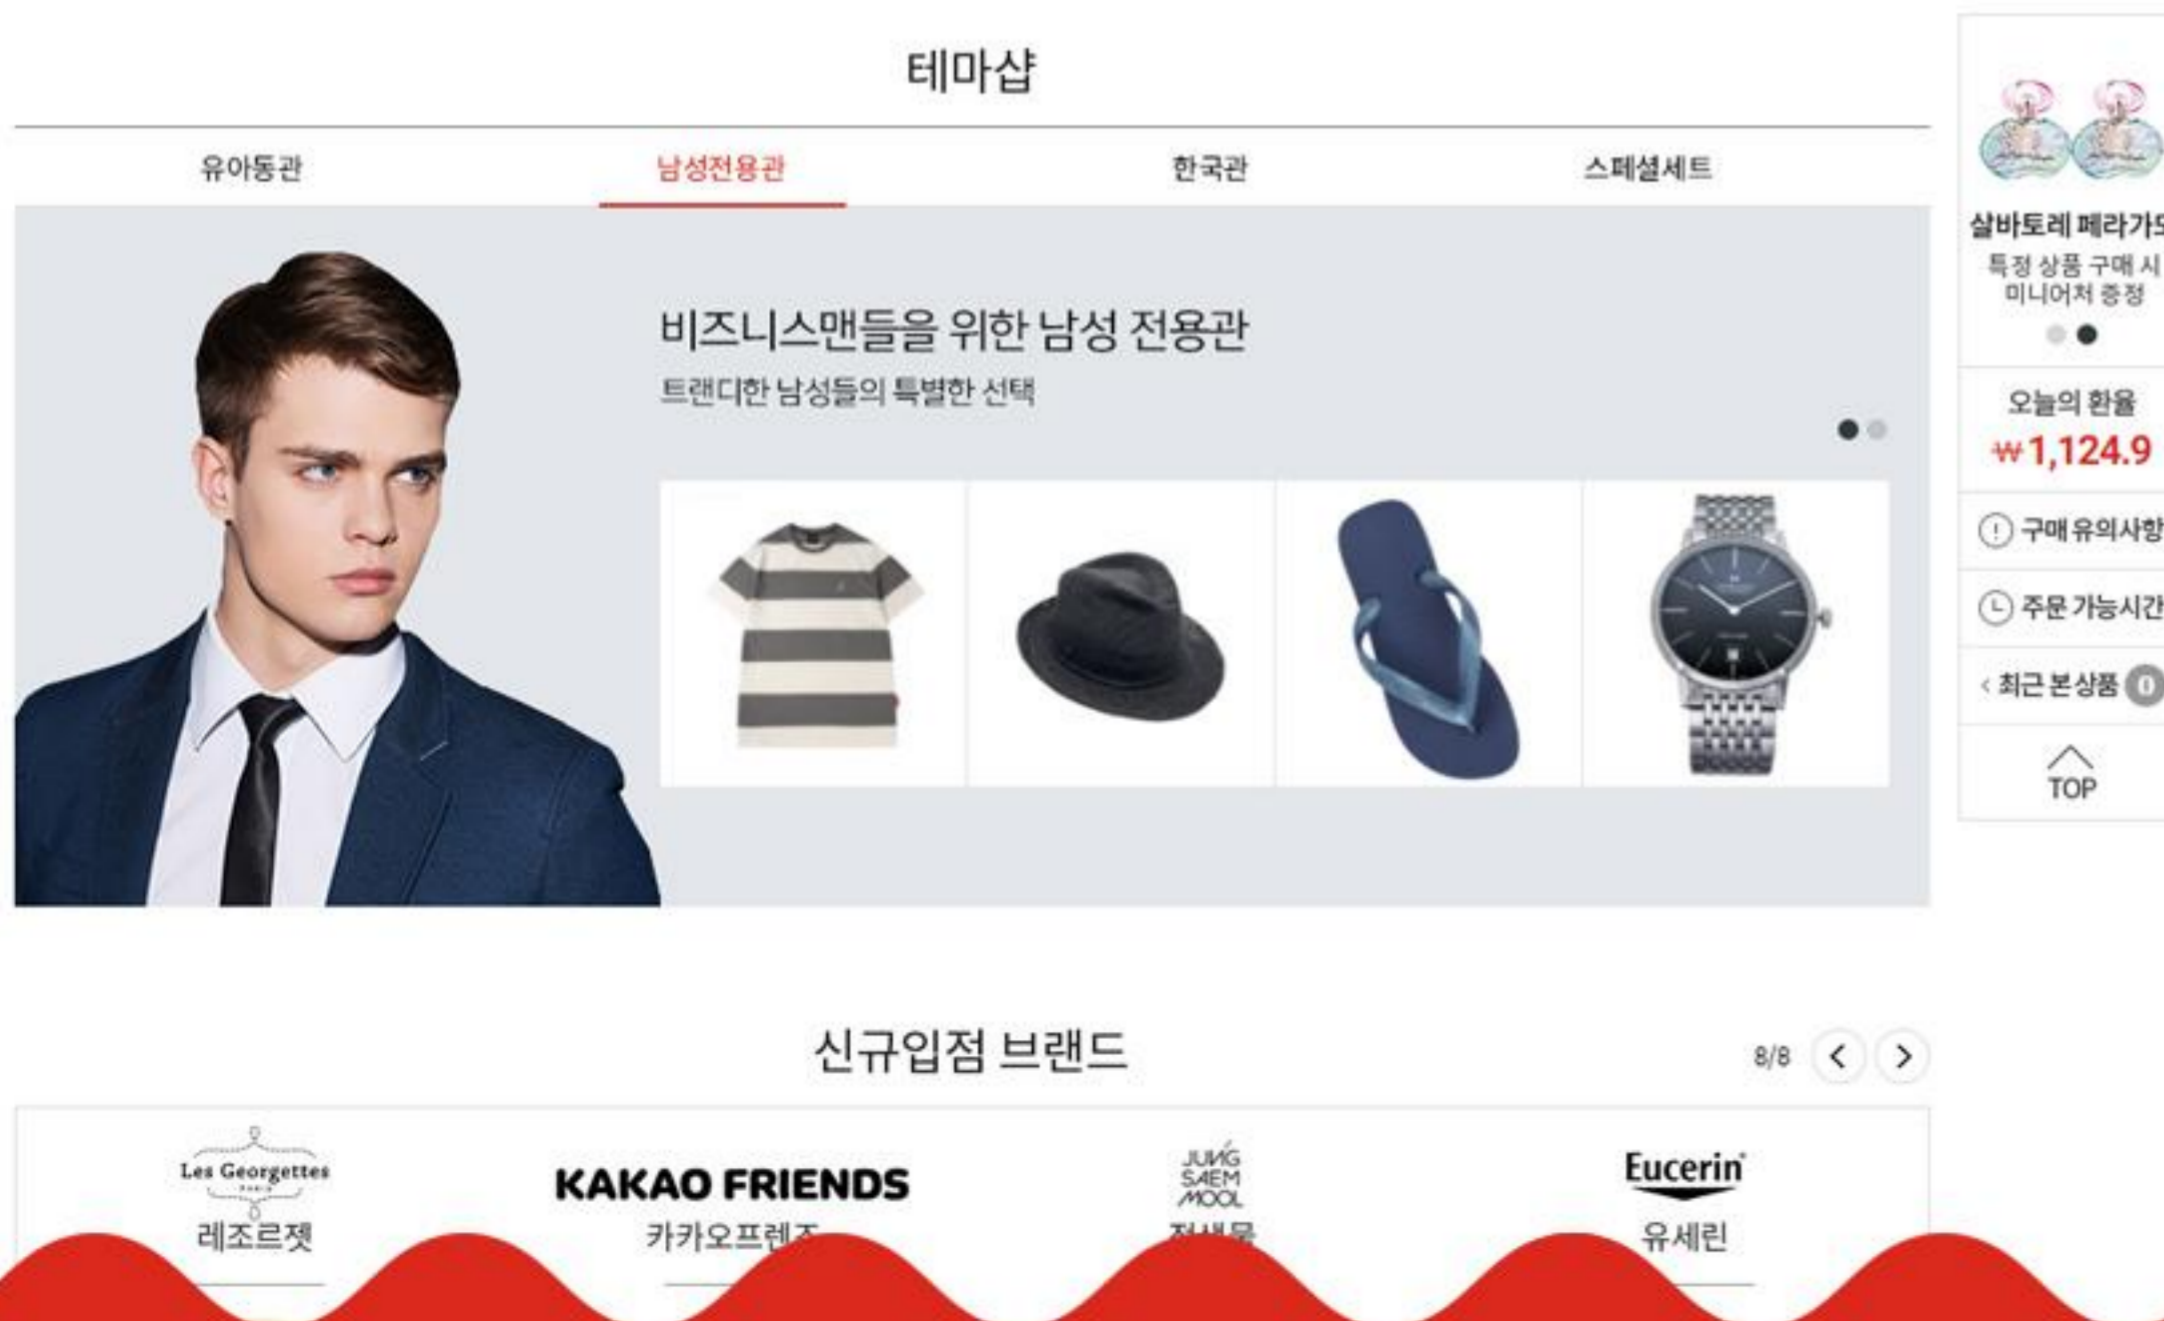

Shop

Design

기존안

테마샵

제품의 가치를 비주얼로 표현하고 그것을 사용자에게 전달하기에는 심미적으로 부족한 섹션입니다.

제안안

Theme Shop

타이포 디자인을 활용해 제품이 가지고 있는 가치를 표현하기 위해 다르게 구성된 섹션입니다.

Design

기존안

신규입점브랜드 / 배너

제안안

BRAND NEW STORE / BANNER

신규 입점 브랜드와 배너 부분을 한꺼번에 구성된 섹션입니다.
모던하고 깔끔하게 디자인되었습니다.
신규 입점 브랜드 로고를 오버하면 정보를 볼 수 있도록
구성되었습니다.

기존안

고객센터 / 하단