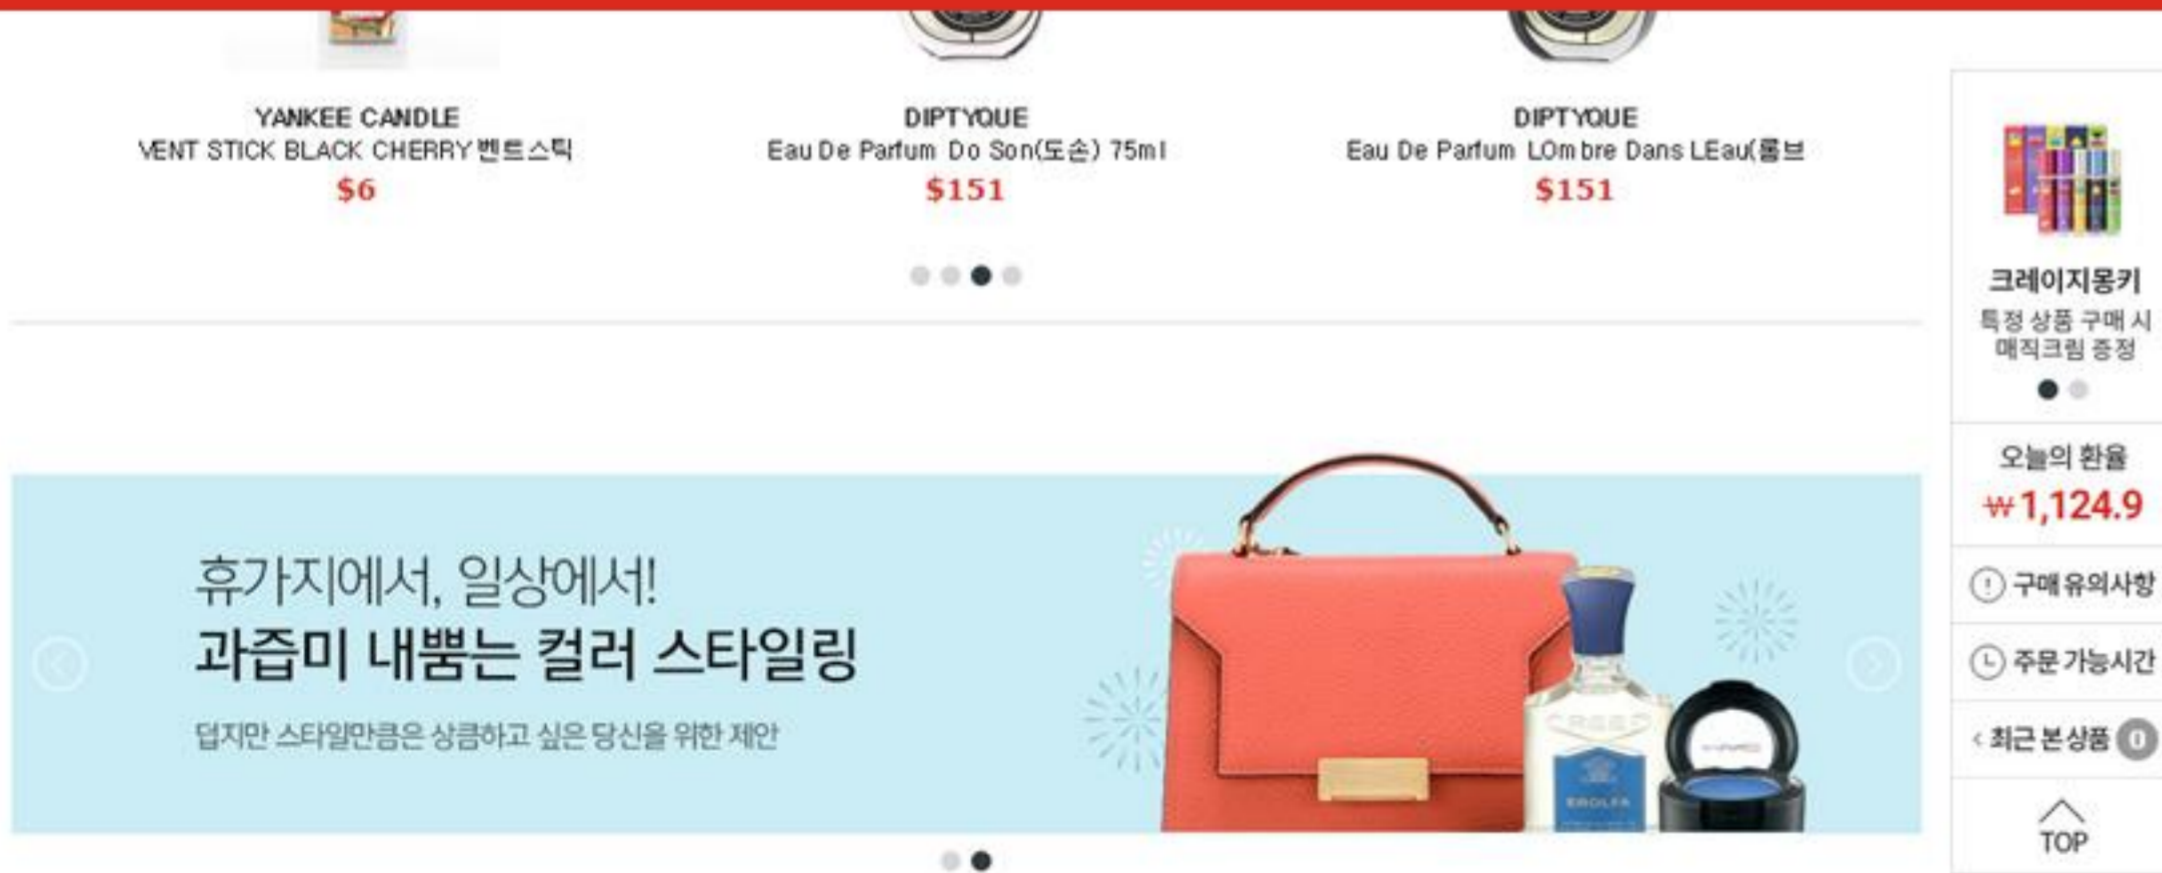

기존안

배너영역

두 가지 배너를 가로형으로 구성했습니다.
상단 베스트셀러 제품들도 모션이 있기 때문에
사용자들에게는 산만한 비주얼로 보여 효과적이지 않습니다.