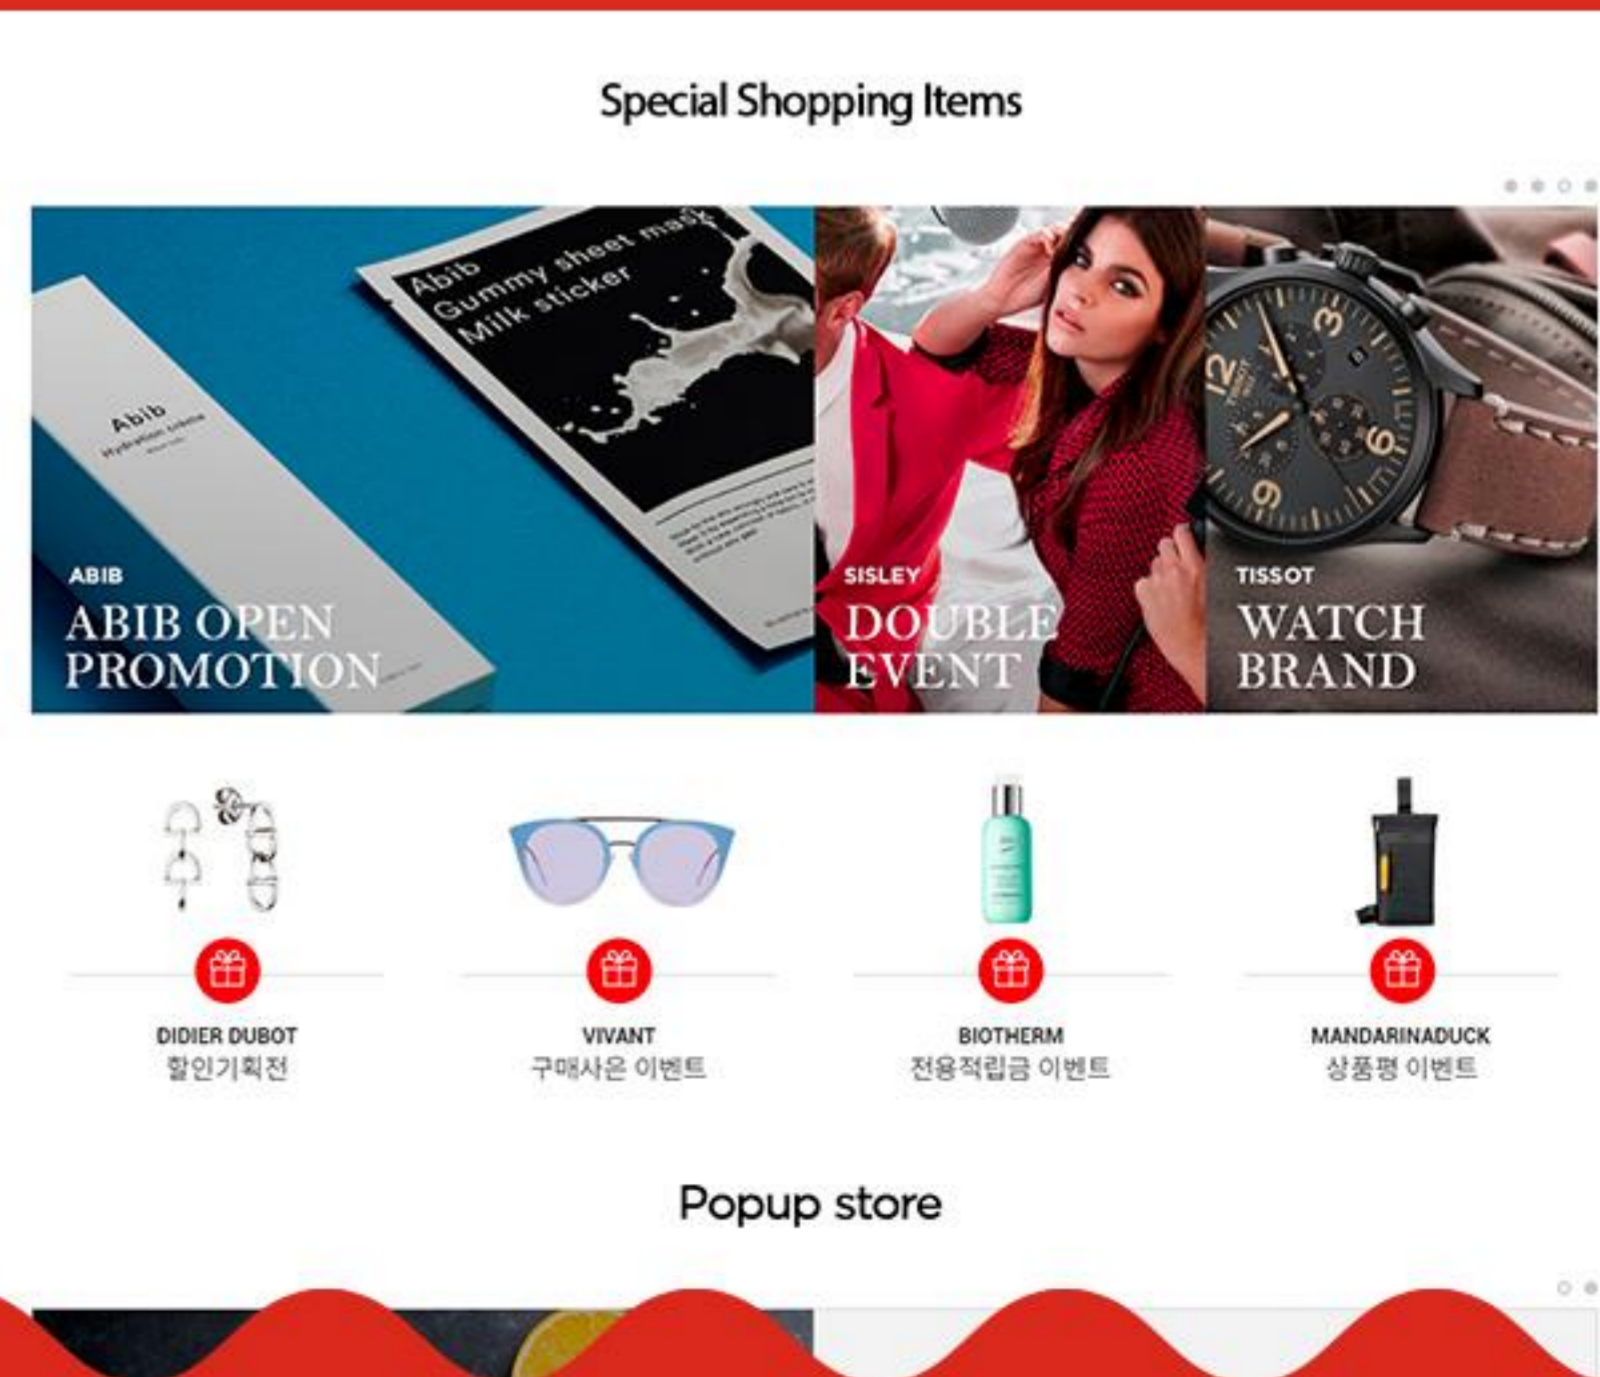

기존안

특별한 쇼핑 아이템

많은 배너들이 노출되지만 효과적인 구성과 디자인 에센스 가이드가 적용되지 않아 제품의 가치를 표현하기 어렵습니다.

제안안

Special Shopping Items

중요한 배너를 순서대로 적용, 비주얼화하고 쇼핑 아이템 구성을 다르게 적용하여 제품의 가치를 모던하고 고급스럽게 표현하였습니다.
포인트 컬러를 사용한 아이콘 활용으로 메시지를 명확하게 전달합니다.